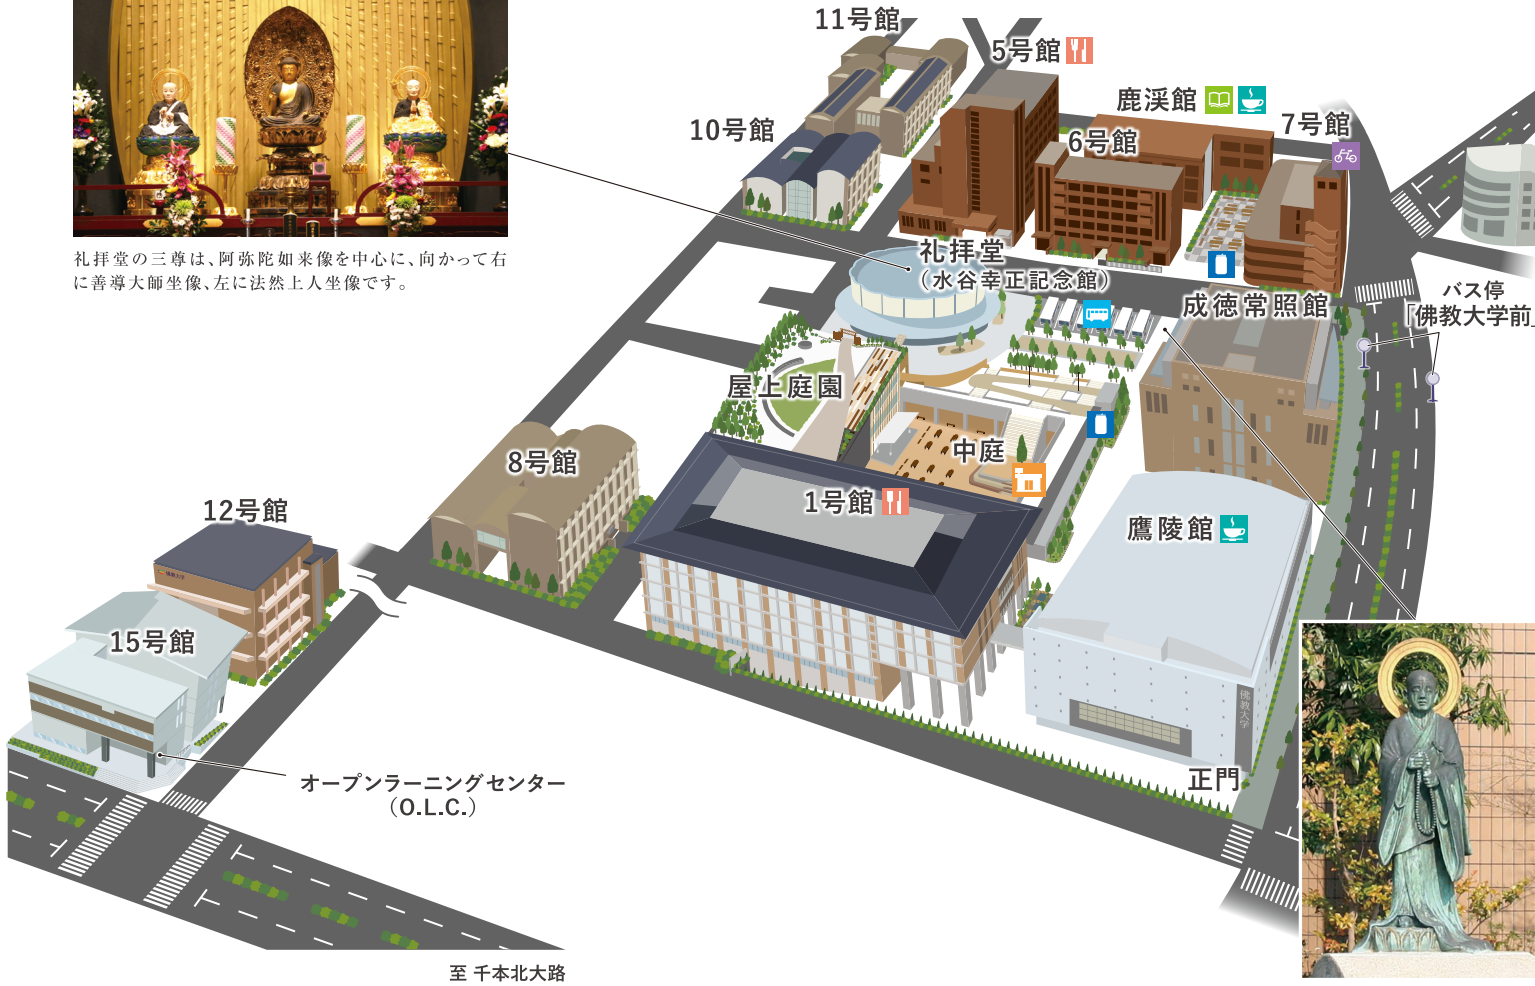

紫野キャンパス / CAMPUS MAP

(2023年4月1日現在)

-  食堂
-  喫茶コーナー
-  自販機
-  コンビニエンスストア
-  文具・書籍
-  スクールバスのりば
-  駐輪場

礼拝堂の三尊は、阿弥陀如来像を中心に、向かって右に善導大師坐像、左に法然上人坐像です。

法然上人像

キャンパス内施設

1号館 AED設置
 教室、学生対応事務局、通信教育課程事務局。地下1階に食堂、コンビニエンスストア

おろりょうかん
鷹陵館 AED設置
 総合体育館。1階には入学部、喫茶、2階にメインホール

せいとくじょうしょうかん
成徳常照館 AED設置
 図書館。5階は多目的ホール(常照ホール)で、同時通訳の会議なども開催可能

ろっけいかん
鹿溪館 AED設置
 クラブやサークルの部室がある学生会館。1階には文具・書籍売店、喫茶

5号館 教室棟。地下1階に食堂 AED設置

6号館 教室棟 AED設置

7号館 AED設置
 教室棟。2・3階にはパソコンを備え自習などに利用できる「学習情報プラザ」を設置。学生ボランティア室。地下1・2階に駐輪場

8号館 AED設置
 仏教学部・文学部・歴史学部の教員研究室、資料室

10号館 文学部の教員研究室、資料室 AED設置

11号館 AED設置
 教育学部・社会学部・社会福祉学部の教員研究室、資料室

12号館 AED設置
 福祉実習と臨床心理に関する特別教室

15号館 AED設置
 臨床心理学研究センター(臨床心理相談室)・臨床心理学研究に関する特別教室等、法然仏教学研究センター、総合研究所、校友課、オープンラーニングセンター(O.L.C.)、1階にホール(妙響庵)

らいはいどう
礼拝堂(水谷幸正記念館)
 蓮をモチーフにデザイン。宗教情操教育を中心に活用